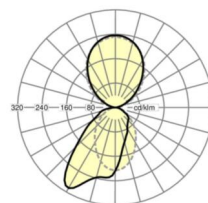

параметры

номер заказа	42220044135
код EAN	4020863326372
номер таможенного тарифа	94051190
Знак прохождения контроля	IP 20, класс защиты I, F, M, Indoor, CE
Степень ударопрочности IK	IK02
Температура окружения	ta 25°C
Гарантийный срок	5 лет

электротехника

Балласт	Электронный драйвер (1 штука)
Мощность системы	18W
сетевое напряжение	230V/50Hz
автоматический предохранитель (пусковой ток)	55 штук/B10, 90 штук/B16, 65 штук/C10, 100 штук/C16
класс энергосбережения/Источник света	C

Оптика

Оснастка	LED, цветопередача/оттенок света CRI ≥ 80 / 4000K
Допуск для координаты цветности (MacAdam)	3SDCM
Номинальный световой поток	2001lm
Срок службы LED	50000h L80/B10 (Tq 25°C)
светоотдача светильников	111lm/W

Механика

цвет корпуса	алюминий натурального анодирования
размеры (LxWxH/DxH)	570mm x 50mm x 80mm
вес (нетто)	1.85kg
Cable entry KE (X/Y)	0mm/0mm
Вид монтажа	установка на стене, установка на мебели

размеры

L	570 mm	Длина
B	50 mm	Ширина
H	80 mm	Высота
A1	520 mm	Расстояние между точками крепежа при одиночной установке
MH	1650 mm	Стандартная монтажная высота
X	0 mm	Расстояние от ввода проводов до середины светильника по оси X (вдо)
Y	0 mm	Расстояние от ввода проводов до середины светильника по оси Y (поп)

DEEP-LINK

<https://www.regiolum.de/ru/article/42220044135>

Ссылка
ηLB
Φ ↓↑

LED 1900lm 840
100 %
47 % / 53 %